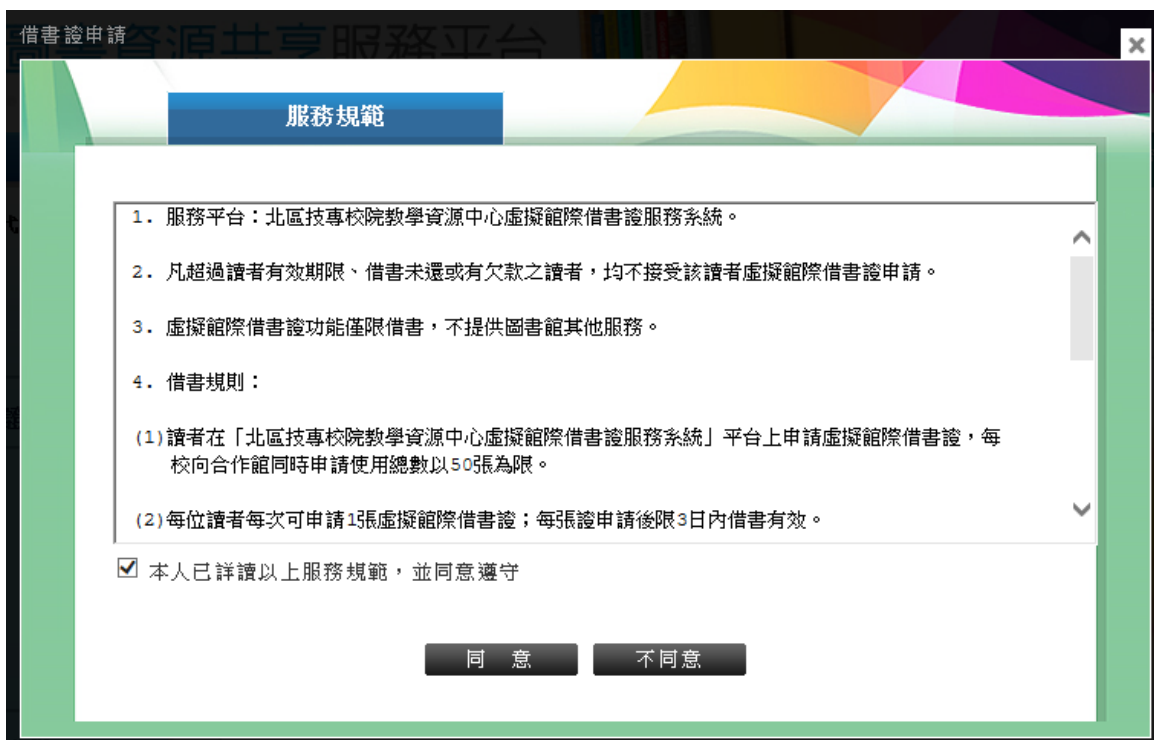

確定

申請開通
關閉

2.1.2 申請虛擬借書證

於登入地方輸入帳號、密碼→點選“借書證申請”→確認相關資訊後,點選確認申請;即可申請成功。

1. 服務平台：北區技專校院教學資源中心虛擬館際借書證服務系統。
2. 凡超過讀者有效期限、借書未還或有欠款之讀者，均不接受該讀者虛擬館際借書證申請。
3. 虛擬館際借書證功能僅限借書，不提供圖書館其他服務。
4. 借書規則：
 - (1)讀者在「北區技專校院教學資源中心虛擬館際借書證服務系統」平台上申請虛擬館際借書證，每校向合作館同時申請使用總數以**50張**為限。
 - (2)**每位讀者每次可申請1張**虛擬館際借書證；每張證申請後限**3日內**借書有效。
 - (3)借書有效期間內出示列印之虛擬館際借書證，以及身分證、駕照、學生證或服務證至合作館，即可依各校規定方式進館，以虛擬館際借書證借書。
 - (4)讀者須**本人親自**至合作館借書，不得委託他人代辦。
 - (5)**每張**虛擬館際借書證最多可借總計**5冊**圖書，**不限館數**，**借書期限21天**，**不得續借或預約**。
 - (6)歸還圖書時須持列印之虛擬館際借書證至原被借書合作館櫃台辦理，不得投入還書箱或自助借還書機，若未持證或誤投而產生之費用，讀者須自行負擔。
 - (7)讀者所屬學校圖書館不受理代還書。
 - (8)逾期滯還金、丟書賠款或其他賠償及方式等，均依合作館之規定。